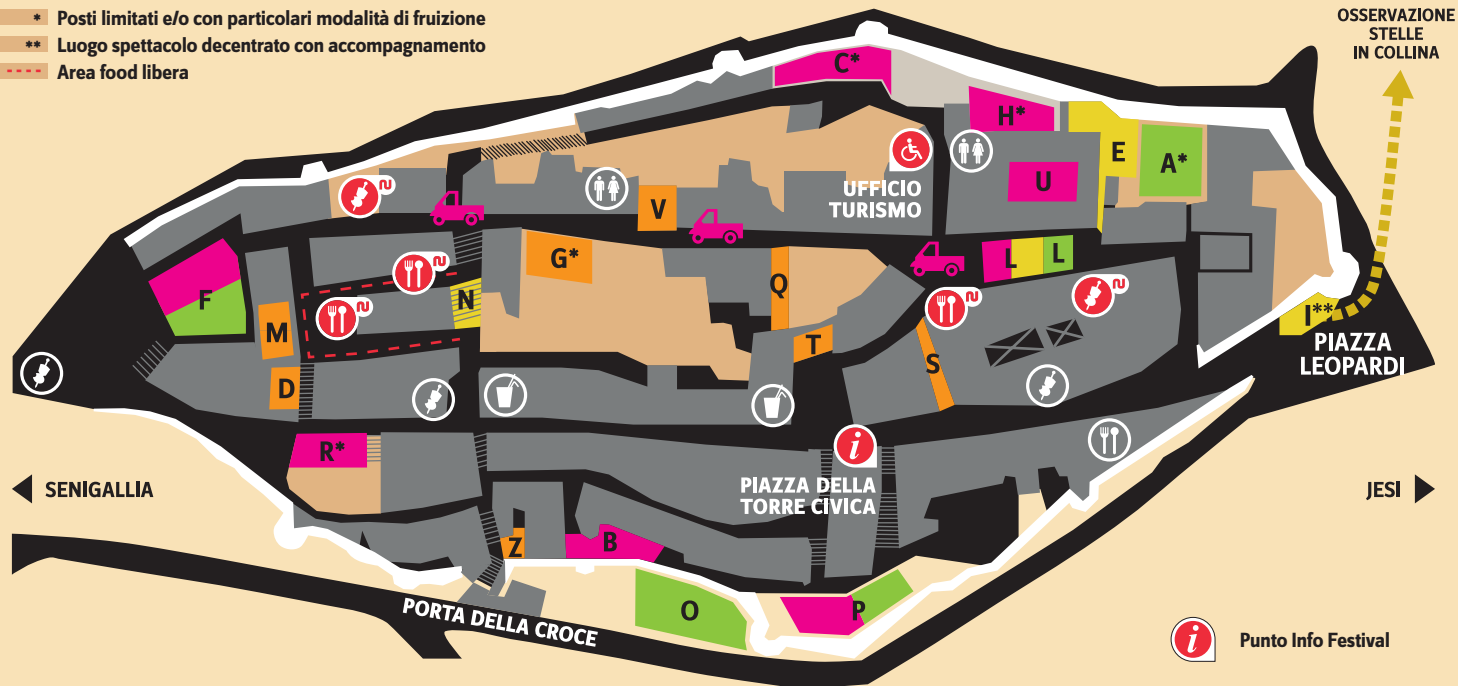

- * Posti limitati e/o con particolari modalità di fruizione
- ** Luogo spettacolo decentrato con accompagnamento
- - - Area food libera

LEGENDA

ARTI SCENICHE

MUSICA E CINEMA

ARTI VISIVE

SCIENZE E LABORATORI

- Area ristoro
- Stuzzicheria
- Bar
- Punti ufficiali Nottenera

- A** Giardino interno Museo
- B** Piazza O. Caosi
- C** Giardini del Ca' Foscolo
- D** Grotta 41/a
- E** Museo Arti Monastiche
- F F** Piazza IV Novembre

- G** Giardino privato > Via Garibaldi 13
- H** Giardini Amelia Mariotti Puerini
- I** Ritrovo Piazza Leopardi
- L L L** Piazza del Comune

- M** Ex_Frantoio
- N** Scalette Garibaldi
- O** Via 1° Maggio Largo Maschera
- P P** Belvedere
- Q** Atrio privato > Via Garibaldi 3

- R** Chiesa S. Michele
- S** Via Don Minzoni
- T** Piazza della Torre Civica
- U** Chiostro San Francesco
- V** Chiesa Santa Croce
- Z** Piazzetta Porta della Croce

Punto Info Festival